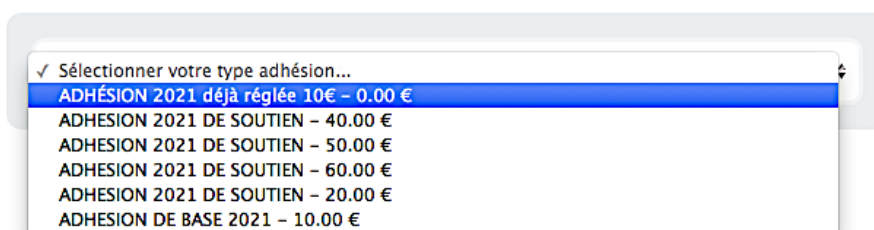

RENOUVELER MON ADHÉSION

7. pour finir, cliquer sur

PASSER COMMANDE

Voilà, vous êtes maintenant officiellement adhérent du Chapit !